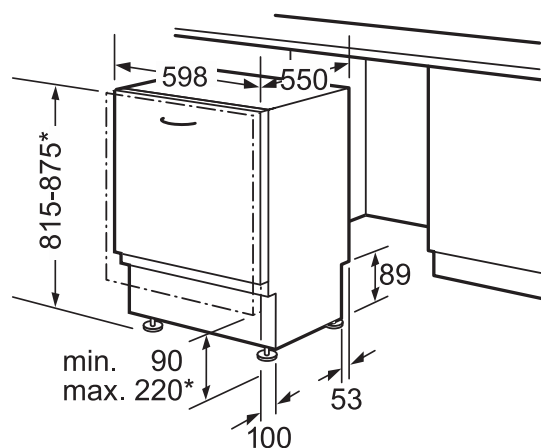

### Grunnleggende data

Koplingseffekt(W): 2300

Mål i mm (HxBxD): 815 x 598 x 550

Nisjemål i mm (H x B x D): 815-875 x 600 x 550

Skapt: 2012-02-05

# SGV 43E73SK

Oppvaskmaskin, 60 cm  
Helintegrert

**BOSCH**

Invented for life

\*Justerbare ben

Sokkelhøyde ved produkthøyde 815 90 - 160 mm

Sokkelhøyde ved produkthøyde 875 150 - 220 mm