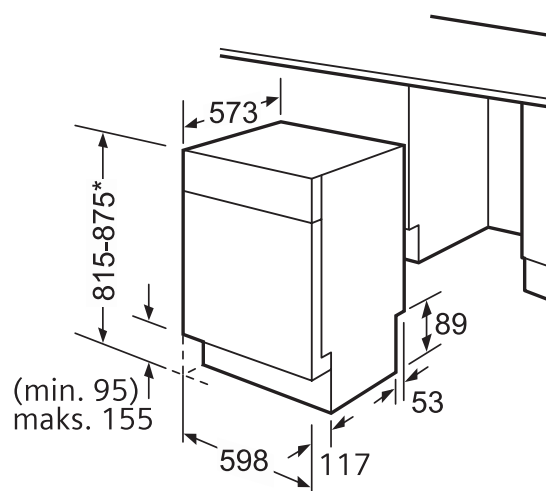

EAN-kode

4242002518510

Grunnleggende data

Koplingseffekt(W): 2300
Mål i mm (HxBxD): 815 x 598 x 573
Nisjemål i mm (H x B x D): 815-875 x 600 x 570

Skapt: 2011-12-29

SGU 56E12SK, hvit

Oppvaskmaskin, 60 cm

BOSCH

Invented for life

*Justerbare ben

Sokkelhøyde ved produkthøyde 815 95 mm

Sokkelhøyde ved produkthøyde 875 155 mm